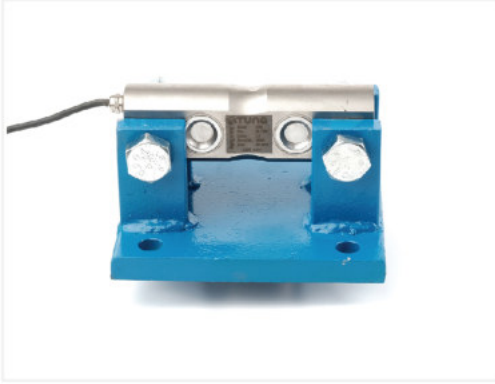

CT-MK Montaj Kiti

CT-MK Mounting Kit

Ürün Kodu: CT-MK**AÇIKLAMA / EXPLANATION**

CT-MK Montaj Kiti

CT-MK Mounting Kit

**DSBT Tank Montaj Kiti**

DSBT Tank Mounting Kit

Ürün Kodu: DSB-TM**AÇIKLAMA / EXPLANATION**

DSBT Tank Montaj Kiti

DSBT Tank Mounting Kit

**TSB-KMK-TM Montaj Kiti**

TSB-KMK-TM Mounting Kit

Ürün Kodu: TSB-KMK-TM**AÇIKLAMA / EXPLANATION**

TSB-KMK-TM Montaj Kiti

TSB-KMK-TM Mounting Kit