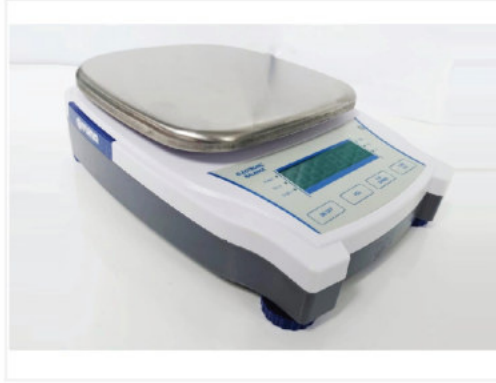

TUNA T-110, T-300, T-600, T-1100, T-3000 and T-6100 are electronic scales with a variety of models. TUNA electronic scale has an overload protection function. It adopts anti-collision protection device during transportation, fast and stable algorithm with high precision A / D converter. It offers three display options: Red LED, green LED and backlit LCD option available. It is also supported by a micro USB charging interface. In addition, it provides convenience to our users with its original design and being suitable for routine daily use.

APPS

- Anti-electromagnetic interference used in laboratories and factories, jewelers and other places .. Weighing, Piece Counting, Percent Weighing, Animal / Dynamic Weighing, Density Determination
- Density Measurement, Powder weight measurements

Specifications

- **Capacity:** 110g, 300g, 600g, 1100g, 3000g, 6100g
- 304 stainless steel
- High performance, sensitive protection

UYGULAMALAR

- Laboratuvarlarda ve fabrikalarda kullanılan anti-elektromanyetik girişim, kuyumcular ve diğer yerler .. Tartım, Parça Sayma, Yüzde Tartım, Hayvan / Dinamik Tartım, Yoğunluk Tayini
- Yoğunluk Ölçümü, Toz ağırlığı ölçümleri

Özellikler

- **Kapasite:** 110g , 300g , 600g , 1100g , 3000g, 6100g
- 304 paslanmaz çelik
- Yüksek performans, hassas koruma

MODEL	T-110	T-300	T-600	T-1100	T-3000	T-6100
KAPASİTE (g)	110 g	300 g	600 g	1100 g	3000 g	6100 g
OKUNABİLİRLİK (g)	0.001	0.002	0.01	0.01	0.1	0.1
TEKRARLANABİLİRLİK (g)	±0.001	±0.002	±0.01	±0.01	±0.1	±0.1
LİNEARİTE HATASI (g)	±0.001	±0.002	±0.01	±0.01	±0.1	±0.1
KALİBRASYON (g)	50 g	200 g	300 g	500 g	1500 g	3000 g
GÜÇ	220 V AC	220 V AC	220 V AC	220 V AC	220 V AC	220 V AC
TAVA BOYUTU (mm)	φ82	φ82	φ130	φ130	176*183	176*183
ÖN EKРАН	Standart	Standart	Opsiyonel	Opsiyonel	Opsiyonel	Opsiyonel
BOYUTLAR (mm)	360*250*220	360*250*220	360*250*100	360*250*100	360*250*100	360*250*100
AĞIRLIK (g)	Yaklaşık 1,3 kg	Yaklaşık 1,3 kg	Yaklaşık 1,3 kg	Yaklaşık 1,3 kg	Yaklaşık 1,5 kg	Yaklaşık 1,5 kg
EKRAN	LCD	LCD	Kırmızı,Yeşil Led veya LCD seçeneği	Kırmızı,Yeşil Led veya LCD seçeneği	Kırmızı,Yeşil Led veya LCD seçeneği	Kırmızı,Yeşil Led veya LCD seçeneği